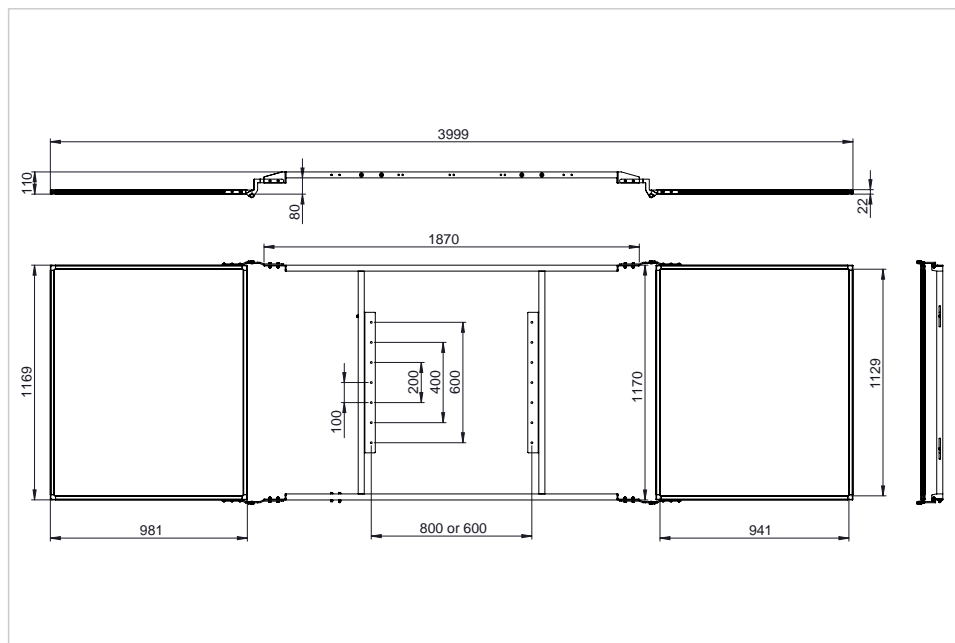

VERSATILE e-Screen LS volet latéral 86pouce V30 2pcs

- Combinez l'utilisation d'un (e)-screen avec la facilité d'un véritable tableau de bord en ajoutant des panneaux latéraux à votre screen
- Prenez un marqueur et commencez à dessiner, à esquisser ou à écrire pendant votre présentation ou votre cours
- Vous pouvez monter deux panneaux latéraux sur votre écran, ce qui vous permet de disposer d'une grande surface d'écriture au centre de votre salle
- Les panneaux latéraux sont disponibles en acier laqué de haute qualité et en acier émaillé
- Le cadre des panneaux latéraux étant réglable en hauteur, il s'adapte à de nombreuses solutions de montage et à de nombreux écrans

- Tableau blanc double face de haute qualité
- Surface en acier laqué
- Surface magnétique
- Convient pour écrire avec des marqueurs effaçables à sec
- Montage facile
- Cadre profilé en aluminium
- Surface parfaite pour écrire et effacer, garantie 10 ans si elle est utilisée avec les accessoires Legamaster

Accessoires recommandés

- Volet latéral jeu de serrures SL-1 (Art.No. 7-814101)

Art.No. **7-816863**

GTIN **8713797106535**

Spécifications

Matériau du produit	Aluminium anodisé
Surface (matériau/couleur)	Acier laqué / Blanc
Encadrement (matériau/couleur)	Aluminium anodisé / Argent
Magnétique	Oui
Dimensions de l'article	981 x 1169 x 22 mm
Accessoires inclus	Matériel de montage
Nombre d'années de garantie de la surface	10 Années

Logistique

GTIN	8713797106535
Numéro d'article	7-816863
Numéro du tarif douanier	961000000000
Quantité	1 unité(s)
Dimensions emballage	1081 x 226 x 1930 mm
Poids (brut/net)	40.73 kg / 33.71 kg
Pays d'origine	Pays-Bas